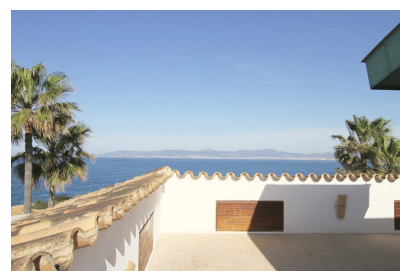

Chalet independiente de 4 dormitorios en Lluçmajor

Ref: 819

Desde
6.297.000€

Tipo vivienda : Chalet independiente

Localidad : Lluçmajor

Dormitorios : 4

Baños : 4

Construido : 2001

Piscina : No

Vistas : Al mar

Vivienda : 692 m²

Parcela : 800 m²

- ✓ Aire acondicionado
- ✓ Armarios empotrados

- ✓ Trastero

- ✓ Ascensor

Presentamos esta excelente villa de lujo en primera línea en la zona residencial de Son Verí Nou.. . La construcción de la propiedad exclusiva, con una maravillosa vista de la bahía de Palma, se inspiró en el arquitecto estrella brasileño Oskar Niemayer.. . La planta baja cuenta con un impresionante hall de entrada que da la bienvenida a los visitantes con una imponente escalera.. . En la planta baja también hay un gran comedor y sala de estar con chimenea, acceso directo a la impresionante terraza, dos dormitorios en suite y una gran cocina con lavadero y despensa.. . Arriba hay 2 dormitorios, cada uno con baño en suite, otra sala de estar con vistas al mar y acceso al nivel superior con una gran terraza en la azotea con impresionantes vistas panorámicas al mar.. . En el sótano hay un garaje para hasta 4 coches y una sala de máquinas.. . Hay un ascensor que conecta el sótano con la planta baja y el primer piso.. . El jardín incluye un solárium junto a la piscina de agua salada, ducha, sistema de riego automático y acceso directo al paseo marítimo.. . Excelente ubicación: no muy lejos del aeropuerto y de la zona de playa de Palma con todo tipo de servicios y actividades de ocio.. . ¿Le gustaría saber más sobre esta propiedad única? no lo dudes Ponte en contacto con nosotros y te contamos todo lo que necesitas saber.