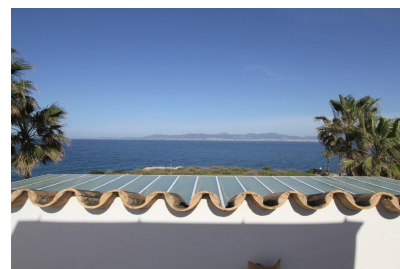

Chalet independiente de 4 dormitorios en Lluçmajor

Ref: 819

Desde
6.297.000€

Tipo vivienda : Chalet independiente

Localidad : Lluçmajor

Dormitorios : 4

Baños : 4

Construido : 2001

Piscina : No

Vistas : Al mar

Vivienda : 692 m²

Parcela : 800 m²

- ✓ Aire acondicionado
- ✓ Armarios empotrados

- ✓ Trastero

- ✓ Ascensor

Presentamos esta excelente villa de lujo en primera línea en la zona residencial de Son Verí Nou.. . La construcción de la propiedad exclusiva, con una maravillosa vista de la bahía de Palma, se inspiró en el arquitecto estrella brasileño Oskar Niemayer.. . La planta baja cuenta con un impresionante hall de entrada que da la bienvenida a los visitantes con una imponente escalera.. . En la planta baja también hay un gran comedor y sala de estar con chimenea, acceso directo a la impresionante terraza, dos dormitorios en suite y una gran cocina con lavadero y despensa.. . Arriba hay 2 dormitorios, cada uno con baño en suite, otra sala de estar con vistas al mar y acceso al nivel superior con una gran terraza en la azotea con impresionantes vistas panorámicas al mar.. . En el sótano hay un garaje para hasta 4 coches y una sala de máquinas.. . Hay un ascensor que conecta el sótano con la planta baja y el primer piso.. . El jardín incluye un solárium junto a la piscina de agua salada, ducha, sistema de riego automático y acceso directo al paseo marítimo.. . Excelente ubicación: no muy lejos del aeropuerto y de la zona de playa de Palma con todo tipo de servicios y actividades de ocio.. . ¿Le gustaría saber más sobre esta propiedad única? no lo dudes Ponte en contacto con nosotros y te contamos todo lo que necesitas saber.