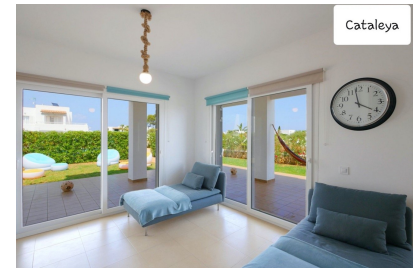

Chalet independiente de 2 dormitorios en Santanyí

Ref: NRE110

Desde
585.000€

Tipo vivienda : Chalet independiente

Piscina : No

Vivienda : 132 m²

Localidad : Santanyí

Parcela : 588 m²

Dormitorios : 2

Baños : 1

✓ Aire acondicionado

Se encuentra en Avenue des Sementer 14 en Cala d'Or en un complejo muy cuidado de 6 casas.. Construidos 132 m² (planta baja 61,80 m², 1ª planta: 56,80 m², terraza cubierta: 32,20) + la terraza nueva, que tiene 240 m² alrededor de toda la casa.. Parcela: 588mt2.. Salón + comedor, biblioteca de madera integrada, cocina (nevera, horno, microondas, batidos, cafetera, etc.). Cuarto de lavado y baño de visitas.. Planta: 2 habitaciones con baño compartido + ducha, habitación principal con baño y ducha + terraza con balcón.. 4 aires acondicionados: 1 comedor + 3 (uno en cada habitación). Construido en 2013.. Con placas solares para calentar el agua de la casa. La pintura exterior e interior se renovó el año pasado..